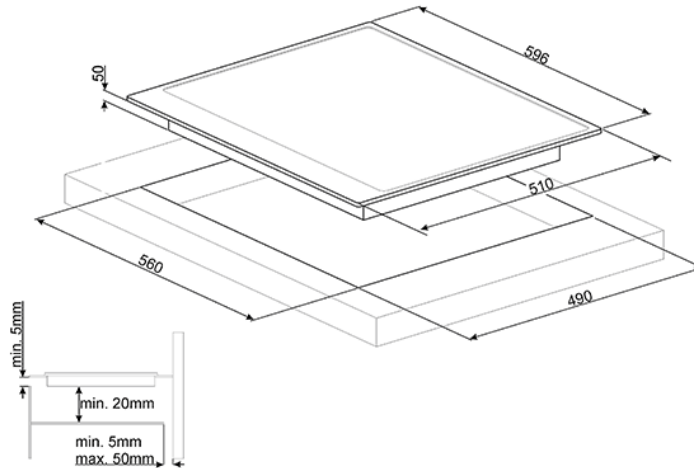

Einbau-Induktionskochfeld, 60cm, Cortina/Nostalgie Design,
Crème-Messing Antik, Sensorgesteuerte Drehknebelbedienung
EAN13: 8017709171032

• Cortina/Nostalgie-Design • Schwarze Glaskeramik • Bedienknebel wahlweise in Nostalgie oder Cortina im Messing Antik-Design • Rahmen in Crème, Aufdruck im Messing Antik-Design • KOCHZONEN: • 4 Induktionskochzone • 4 Power Booster • VL: 1 Zone Ø 210mm*, 2,30 kW - Booster 3,00 kW • HL: 1 Zone Ø 160mm*, 1,30 kW - Booster 1,40 kW • HR: 1 Zone Ø 210mm*, 2,30 kW - Booster 3,00 kW • VR: 1 Zone Ø 160mm*, 1,30 kW - Booster 1,40 kW • Sensorgesteuerte Drehknebelbedienung • Dekor für min. Topfgröße • 9 Leistungsstufen • Automatische Anpassung des Topfdurchmessers • *Topferkennung ab Ø 100mm • SICHERHEIT: • Restwärmeanzeige • Überhitzungsschutz • Auto – Stop Topferkennungsschutz • Kühlgebläse mit Nachlaufautomatik • SERIENZUBEHÖR: • Glasschaber • KIT Knebel Nostalgie in Crème im Messing Antik-Design • TECHNISCHE DATEN: • El. Gesamtanschlusswert: 7,4 kW • Spannung/Frequenz: 380 – 415V/50-60Hz ~ 3N