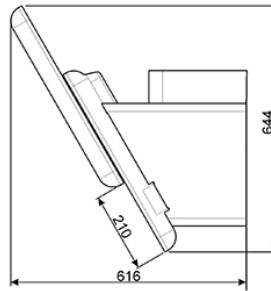

50's Retro Style - Wandhaube Kopffrei, 75cm, Creme, Randabsaugung, Filteröffnung motorisch ausfahrbar, 3 Leistungsstufen + INTENSIV, Energieeffizienzklasse A+
EAN13: 8017709224875

• **ÄSTHETIK/BEDIENUNG:** • 50's Retro Style • Gerätefront lackiert • Applikationen in Edelstahl satiniert • Elektronische Tastenbedienung, LED-Beleuchtung weiß • Fernbedienung • **FUNKTIONEN/OPTIONEN:** • 3 Leistungsstufen + INTENSIV • Filterabdeckung motorisch ausfahrbar • Timerfunktion mit Abschaltautomatik • 2 LED-Beleuchtungen (2x 1W) • 3 Edelstahl-Fettfilter • Randabsaugung • Abluftanschluss Ø 150mm mit Luftrückschlagklappe • Abluft-/Umluftbetrieb • Filterwechselanzeige • Aktivkohlefilter für Umluftbetrieb • **OPTIONALES ZUBEHÖR:** • FLTSI - Aktivkohlefilter (Ersatzbedarf) • KITCMNFABBL - Teleskop-Kaminaufsatz Abluft, Creme • **WEITERE MODELLE:** • KFAB75RD - Rot • KFAB75CR - Creme • KFAB75WH - Weiß • **TECHNISCHE DATEN:** • Durchschnittlicher Energieverbrauch: 36 kWh/Jahr • Energie-Effizienzklasse: A+ • Lüfter-Effizienzklasse: A • Beleuchtungs-Effizienzklasse: A • Fettfilter-Effizienzklasse: E •