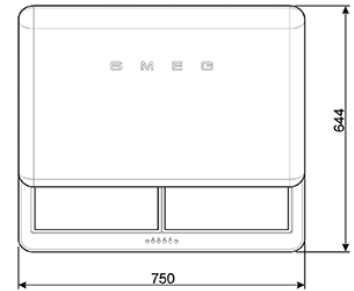

50's Retro Style - Wandhaube Kopffrei, 75cm, Creme, Randabsaugung, Filteröffnung motorisch ausfahrbar, 3 Leistungsstufen + INTENSIV, Energieeffizienzklasse A+
EAN13: 8017709224875

• **ÄSTHETIK/BEDIENUNG:** • 50's Retro Style • Gerätefront lackiert • Applikationen in Edelstahl satiniert • Elektronische Tastenbedienung, LED-Beleuchtung weiß • Fernbedienung • **FUNKTIONEN/OPTIONEN:** • 3 Leistungsstufen + INTENSIV • Filterabdeckung motorisch ausfahrbar • Timerfunktion mit Abschaltautomatik • 2 LED-Beleuchtungen (2x 1W) • 3 Edelstahl-Fettfilter • Randabsaugung • Abluftanschluss Ø 150mm mit Luftrückschlagklappe • Abluft-/Umluftbetrieb • Filterwechselanzeige • Aktivkohlefilter für Umluftbetrieb • **OPTIONALES ZUBEHÖR:** • FLTSI - Aktivkohlefilter (Ersatzbedarf) • KITCMNFABBL - Teleskop-Kaminaufsatz Abluft, Creme • **WEITERE MODELLE:** • KFAB75RD - Rot • KFAB75CR - Creme • KFAB75WH - Weiß • **TECHNISCHE DATEN:** • Durchschnittlicher Energieverbrauch: 36 kWh/Jahr • Energie-Effizienzklasse: A+ • Lüfter-Effizienzklasse: A • Beleuchtungs-Effizienzklasse: A • Fettfilter-Effizienzklasse: E •